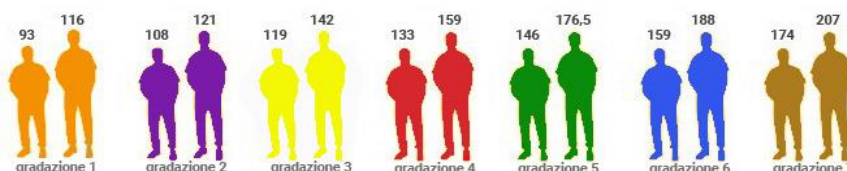

## COLORE SEDUTA/SCHIENALE

FAGGIO

## COLORI STRUTTURA DISPONIBILI \*

ALLUMINIO

ROSSO

BLU

VERDE

NERO

SI RICORDA CHE PER PROCEDERE ALL'EVENTUALE ORDINE NECESSIAMO DELLE SPECIFICHE INDICATE CON ASTERISCO (\*)

12100 CUNEO - VIA MONDOLE' 10 Tel. 0171 348302